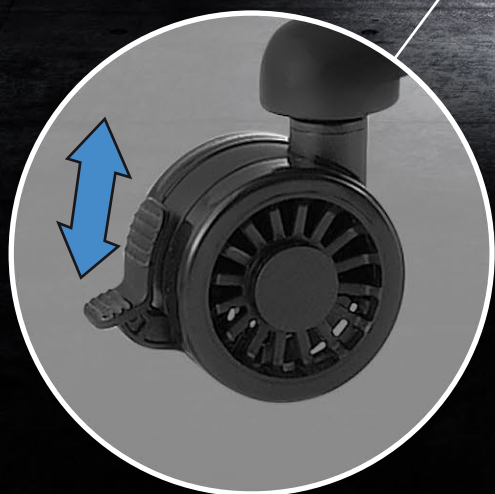

舒適功能

舒適彈性傾斜功能

得益於傾斜鎖定和傾斜角度鎖定，
座椅和扶手可以調整到 0° 到 14°
範圍中想要的位置。

超大 75 mm 煞車輪

可鎖定的煞車輪，可防止電競
椅非預期的移動。