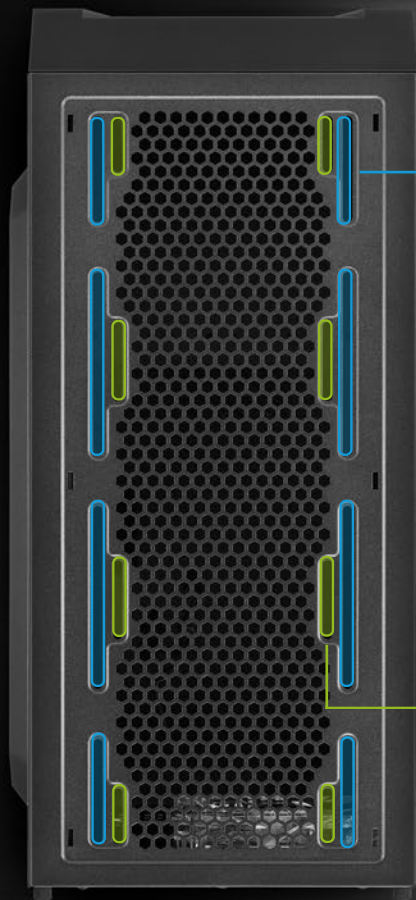

Sharkoon

V57

ATX PC CASE

VS7 WINDOW

- 機殼側板: 壓克力
- 機殼前板: 2 個 120 mm 風扇 (內建)
- 機殼上板: 3 個 120 mm 或 2 個 140 mm 風扇 (選購)
- 機殼後板: 1 個 120 mm LED 風扇 (內建)

VS7

- 機殼側板: 金屬
- 機殼前板: 1 個 120 mm 風扇 (內建)
- 機殼側板: 2 個 120 mm 風扇 (選購)
- 機殼後板: 1 個 120 mm 風扇 (內建)

機殼後板

1 個 120 mm 風扇
(VS7 已內建)

1 個 120 mm LED 風扇
(VS7 Window 已內建)

多樣化風扇配置

機殼上板 (僅 VS7 Window)

2 個 140 mm 風扇
(選購)

1 個 280 mm 水冷排
(選購)

3 個 120 mm 風扇
(選購)

1 個 240 mm 水冷排
(選購)

1 個 360 mm 水冷排
(選購)

機殼側板 (僅 VS7)

2 個 120 mm 風扇
(選購)

規格

VS7

VS7 WINDOW

基本資訊: