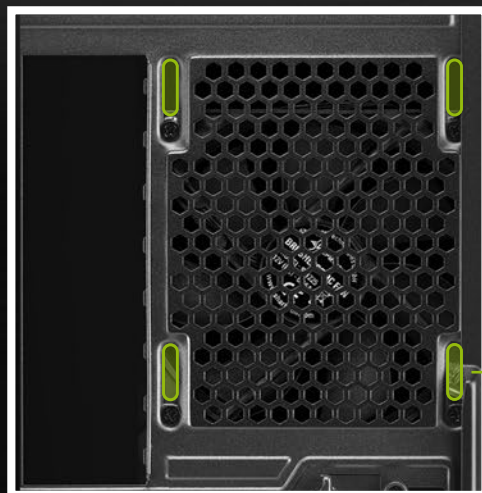

Sharkoon

V57

ATX PC CASE

VS7 WINDOW

- 機殼側板: 壓克力
- 機殼前板: 2 個 120 mm 風扇 (內建)
- 機殼上板: 3 個 120 mm 或 2 個 140 mm 風扇 (選購)
- 機殼後板: 1 個 120 mm LED 風扇 (內建)

VS7

- 機殼側板: 金屬
- 機殼前板: 1 個 120 mm 風扇 (內建)
- 機殼側板: 2 個 120 mm 風扇 (選購)
- 機殼後板: 1 個 120 mm 風扇 (內建)

多變化的安裝空間選項

系統化的配置

電源供應器和最多兩個 3.5 吋或 2.5 吋硬碟可分別安裝於機殼底部的電源隔離罩中, 不會影響外觀

CPU 散熱器快速安裝孔

實用的理線孔

橢圓型螺絲孔
可以自由調整硬碟架的位置

優化零件保護

機殼底板可拆卸式防塵濾網

機殼上板磁吸式防塵濾網

多樣化風扇配置

機殼前板

2 個 140 mm 風扇
(選購)

1 個 280 mm 水冷排
(選購)

2 個 120 mm 風扇
(VS7 已內建一個)
(VS7 Window 已內建二個)

1 個 240 mm 水冷排
(選購)

橢圓型螺絲孔可靈活地安裝風扇

機殼後板

1 個 120 mm 風扇
(VS7 已內建)

1 個 120 mm LED 風扇
(VS7 Window 已內建)

多樣化風扇配置

機殼上板 (僅 VS7 Window)

2 個 140 mm 風扇
(選購)

1 個 280 mm 水冷排
(選購)

3 個 120 mm 風扇
(選購)