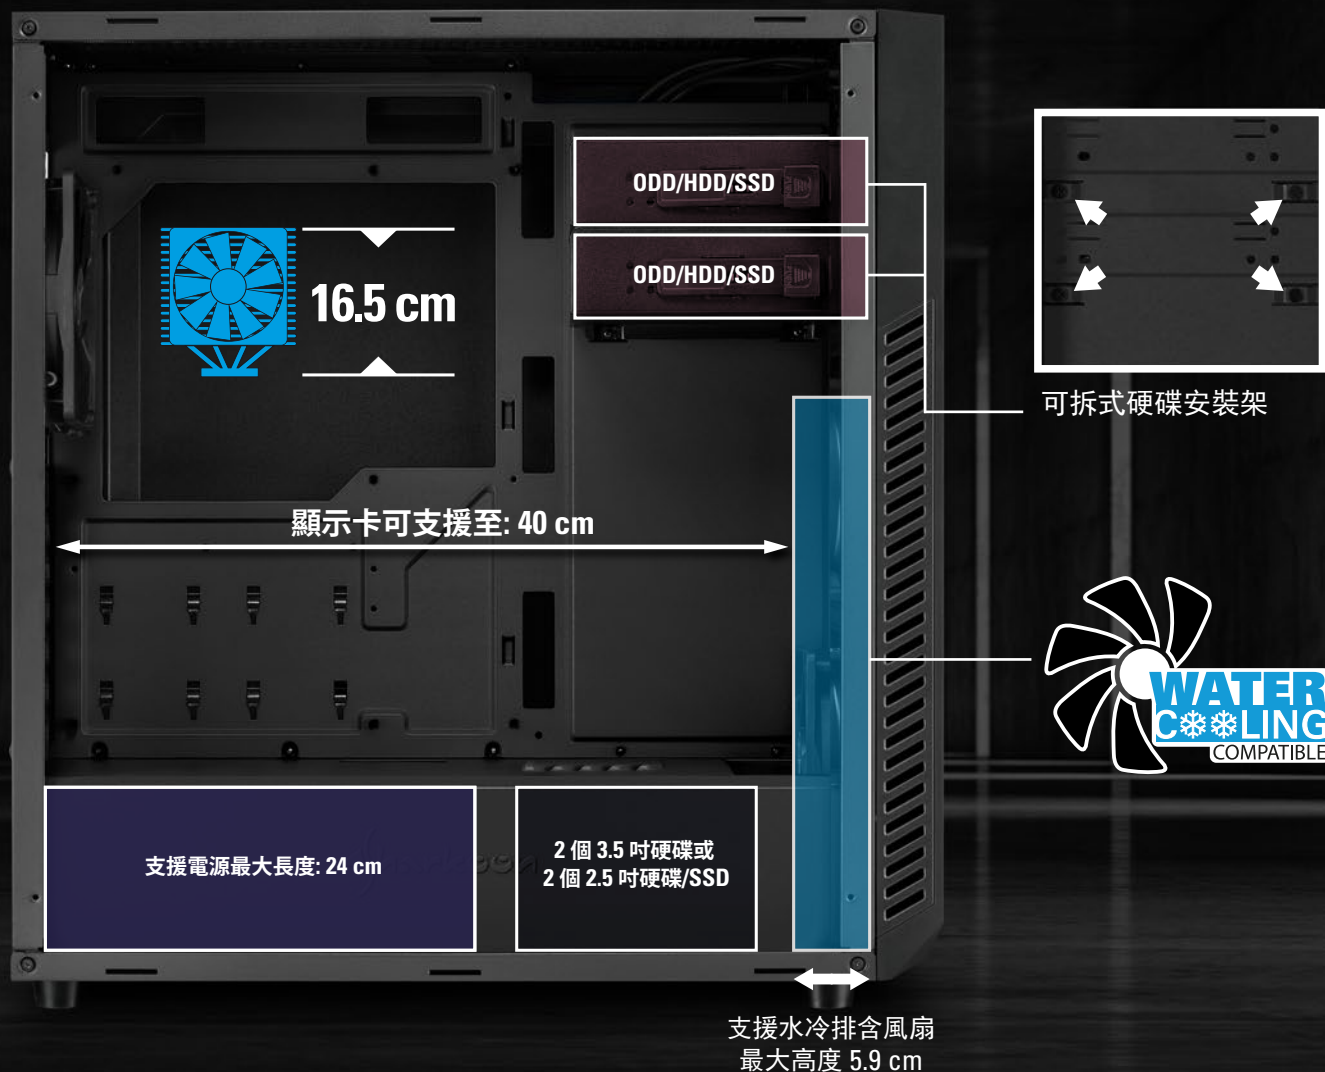

Sharkoon

V57

ATX PC CASE

VS7 WINDOW

- 機殼側板: 壓克力
- 機殼前板: 2 個 120 mm 風扇 (內建)
- 機殼上板: 3 個 120 mm 或 2 個 140 mm 風扇 (選購)
- 機殼後板: 1 個 120 mm LED 風扇 (內建)

VS7

- 機殼側板: 金屬
- 機殼前板: 1 個 120 mm 風扇 (內建)
- 機殼側板: 2 個 120 mm 風扇 (選購)
- 機殼後板: 1 個 120 mm 風扇 (內建)

多變化的安裝空間選項

系統化的配置

電源供應器和最多兩個 3.5 吋或 2.5 吋硬碟可分別安裝於機殼底部的電源隔離罩中, 不會影響外觀

CPU 散熱器快速安裝孔

實用的理線孔

橢圓型螺絲孔
可以自由調整硬碟架的位置

優化零件保護

機殼底板可拆卸式防塵濾網

包裝內含物件:

VS7, 配件組, 使用說明

VS7 Window, 配件組, 使用說明

運輸用包裝

裝箱數量: 1

尺寸(長 x 寬 x 高): 525 x 260 x 510 mm

重量: VS7: 6.42 kg / VS7 Window: 6.47 kg

海關稅則號碼: 84733080