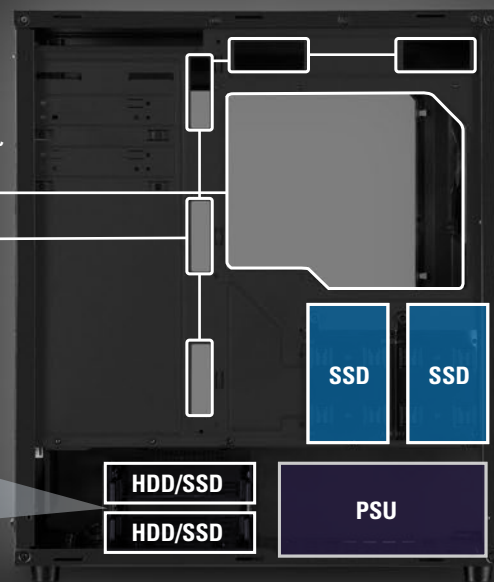

Sharkoon

V57

ATX PC CASE

VS7 WINDOW

- 機殼側板: 壓克力
- 機殼前板: 2 個 120 mm 風扇 (內建)
- 機殼上板: 3 個 120 mm 或 2 個 140 mm 風扇 (選購)
- 機殼後板: 1 個 120 mm LED 風扇 (內建)

VS7

- 機殼側板: 金屬
- 機殼前板: 1 個 120 mm 風扇 (內建)
- 機殼側板: 2 個 120 mm 風扇 (選購)
- 機殼後板: 1 個 120 mm 風扇 (內建)

多變化的安裝空間選項

系統化的配置

電源供應器和最多兩個 3.5 吋或 2.5 吋硬碟可分別安裝於機殼底部的電源隔離罩中, 不會影響外觀

CPU 散熱器快速安裝孔

實用的理線孔

橢圓型螺絲孔
可以自由調整硬碟架的位置

優化零件保護

機殼底板可拆卸式防塵濾網

機殼上板磁吸式防塵濾網

多樣化風扇配置

機殼前板

2 個 140 mm 風扇
(選購)

1 個 280 mm 水冷排
(選購)

2 個 120 mm 風扇
(VS7 已內建一個)
(VS7 Window 已內建二個)

1 個 240 mm 水冷排
(選購)

橢圓型螺絲孔可靈活地安裝風扇

機殼後板

1 個 120 mm 風扇
(VS7 已內建)

1 個 120 mm LED 風扇
(VS7 Window 已內建)

多樣化風扇配置

機殼上板 (僅 VS7 Window)

2 個 140 mm 風扇
(選購)

1 個 280 mm 水冷排
(選購)

3 個 120 mm 風扇
(選購)