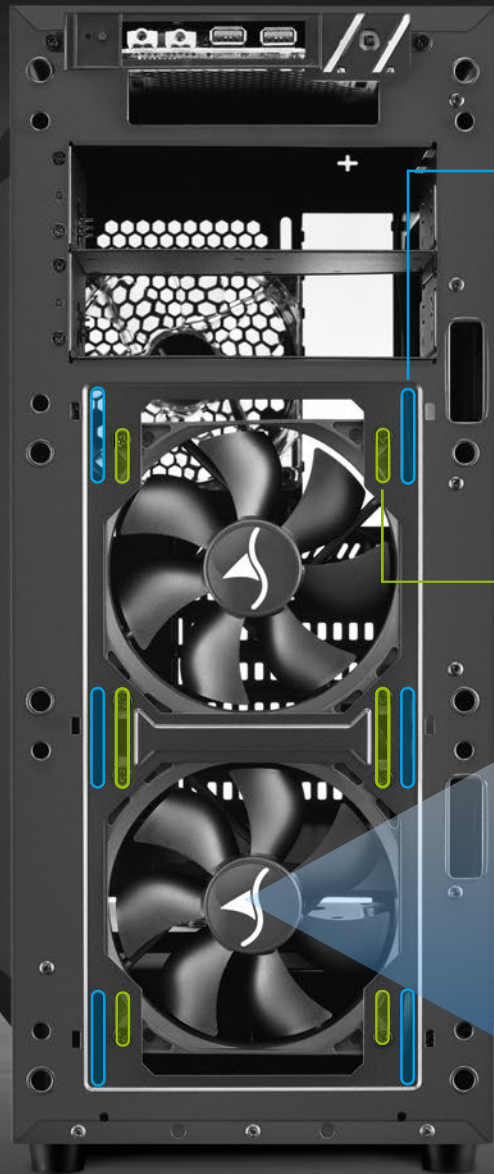

Sharkoon

V57

ATX PC CASE

VS7 WINDOW

- 機殼側板: 壓克力
- 機殼前板: 2 個 120 mm 風扇 (內建)
- 機殼上板: 3 個 120 mm 或 2 個 140 mm 風扇 (選購)
- 機殼後板: 1 個 120 mm LED 風扇 (內建)

VS7

- 機殼側板: 金屬
- 機殼前板: 1 個 120 mm 風扇 (內建)
- 機殼側板: 2 個 120 mm 風扇 (選購)
- 機殼後板: 1 個 120 mm 風扇 (內建)

多變化的安裝空間選項

系統化的配置

電源供應器和最多兩個 3.5 吋或 2.5 吋硬碟可分別安裝於機殼底部的電源隔離罩中, 不會影響外觀

CPU 散熱器快速安裝孔

實用的理線孔

橢圓型螺絲孔
可以自由調整硬碟架的位置

優化零件保護

機殼底板可拆卸式防塵濾網

機殼上板磁吸式防塵濾網

多樣化風扇配置

機殼前板

2 個 140 mm 風扇
(選購)

1 個 280 mm 水冷排
(選購)

2 個 120 mm 風扇
(VS7 已內建一個)
(VS7 Window 已內建二個)

1 個 240 mm 水冷排
(選購)

橢圓型螺絲孔可靈活地安裝風扇