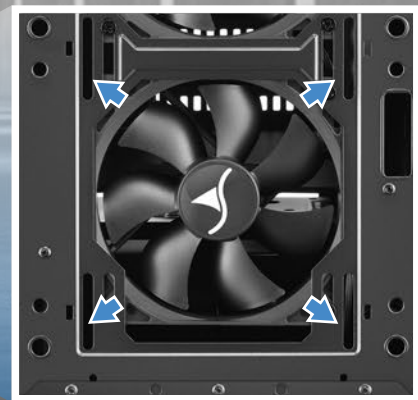

機殼上板磁吸式防塵濾網

多樣化風扇配置

機殼前板

2 個 140 mm 風扇
(選購)

1 個 280 mm 水冷排
(選購)

2 個 120 mm 風扇
(VS7 已內建一個)
(VS7 Window 已內建二個)

1 個 240 mm 水冷排
(選購)

橢圓型螺絲孔可靈活地安裝風扇