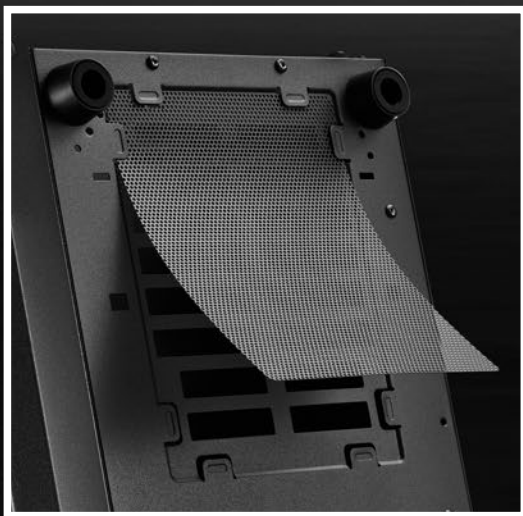

Sharkoon

V57

ATX PC CASE

VS7 WINDOW

- 機殼側板: 壓克力
- 機殼前板: 2 個 120 mm 風扇 (內建)
- 機殼上板: 3 個 120 mm 或 2 個 140 mm 風扇 (選購)
- 機殼後板: 1 個 120 mm LED 風扇 (內建)

VS7

- 機殼側板: 金屬
- 機殼前板: 1 個 120 mm 風扇 (內建)
- 機殼側板: 2 個 120 mm 風扇 (選購)
- 機殼後板: 1 個 120 mm 風扇 (內建)

多變化的安裝空間選項

系統化的配置

電源供應器和最多兩個 3.5 吋或 2.5 吋硬碟可分別安裝於機殼底部的電源隔離罩中, 不會影響外觀

CPU 散熱器快速安裝孔

實用的理線孔

橢圓型螺絲孔
可以自由調整硬碟架的位置

優化零件保護

機殼底板可拆卸式防塵濾網

機殼上板磁吸式防塵濾網

多樣化風扇配置

機殼前板

2 個 140 mm 風扇
(選購)

1 個 280 mm 水冷排
(選購)

2 個 120 mm 風扇
(VS7 已內建一個)
(VS7 Window 已內建二個)

1 個 240 mm 水冷排
(選購)

橢圓型螺絲孔可靈活地安裝風扇