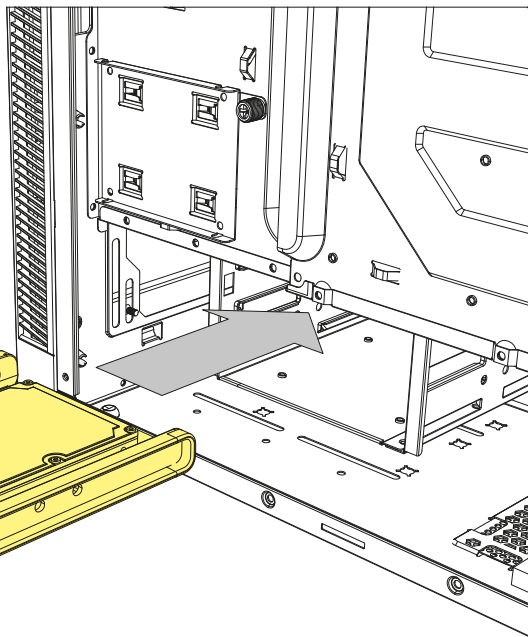

Instalacja dysku 3.5"
3,5" HDD beszerelhetőség
Instalace 3,5" HDD
Instalácia 3,5" HDD
3.5" 硬盘安装
3.5" ハードディスクの取付け

2.5" HDD/SSD Installation

Einbau 2,5"-HDD/SSD
2,5" HDD/SSD Installation
2,5" Installazione disco fisso/unità SSD
2,5" HDD/SSD de instalación
2,5" Instalação HDD/SSD
Installatie 2,5" HDD/SSD

Instalacja dysku 2.5" SSD/HDD
2,5" HDD/SSD beszerelhetőség
Instalace 2,5" HDD/SSD
Instalácia 2,5" HDD/SSD
2.5" 硬碟/SSD 安裝
2.5" HDD/SSD の取付け

Add-On Cards Installation

Einbau Erweiterungskarten
Add-On de cartes Installation
Installazione Add-On Cards
Tarjetas adicionales de instalación
Instalação Add-On Cartões
Installatie uitbreidingskaarten

Instalacja kart rozszerzeń
Bővítőkétya beszerelhetőség
Instalace karet na základnovú desku
Instalácia kariet na základnovú dosku
介面卡安裝
増設カードの取付け

Detachable Dust Filter

Herausnehmbarer Staubfilter
Amovible filtre anti-poussière
Filtro antipolvere staccabile
Filtro de polvo desmontable
Filtro de poeira destacável
Afnembaar stoffilter