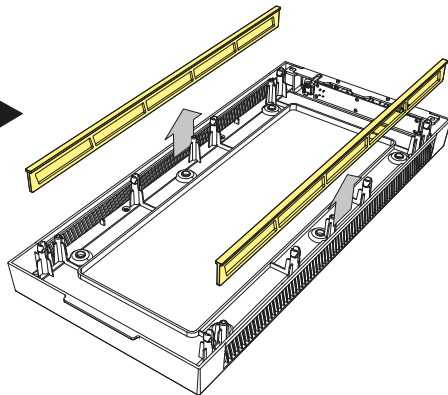

Detachable Dust Filter

Herausnehmbarer Staubfilter
Amovible filtre anti-poussière
Filtro antipolvere staccabile
Filtro de polvo desmontable
Filtro de poeira destacável
Afnembaar stoffilter

Zdemowalny filtr przeciukurzowy
Levegőtő porszűrő
Oddělitelný prachový filtr
Odnímatelný prachový filter
可拆卸式防塵濾網
着脱式ダストフィルター

For window edition only