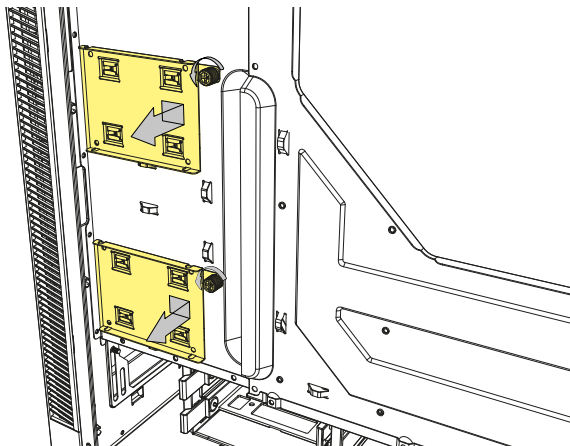

2.5" HDD/SSD Installation

Einbau 2,5"-HDD/SSD
2,5" HDD/SSD Installation
2,5" Installazione disco fisso/unità SSD
2,5" HDD/SSD de instalación
2,5" Instalação HDD/SSD
Installatie 2,5" HDD/SSD

Instalacja dysku 2.5" SSD/HDD
2,5" HDD/SSD beszerelhetőség
Instalace 2,5" HDD/SSD
Instalácia 2,5" HDD/SSD
2.5" 硬碟/SSD 安裝
2.5" HDD/SSD の取付け