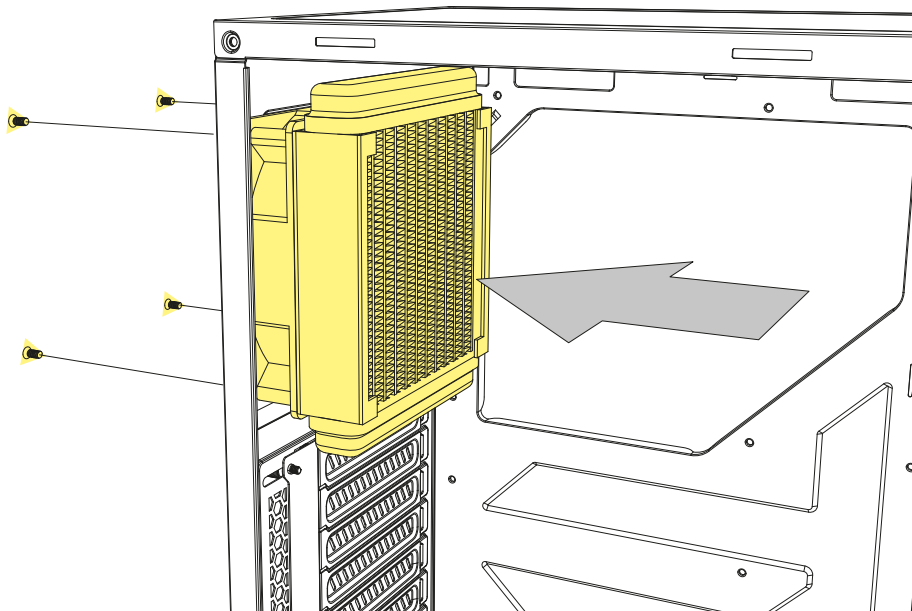

Achterpaneel radiator installatie

Montáž chladičky na panelu tylním

A radiátor felszerelése a hátsó panelre

Instalace chladiče na zadní panel

Montáž chladiča na zadný panel

機殻後板水冷排安裝

リアパネルラジエーターの設置

120 mm Radiator