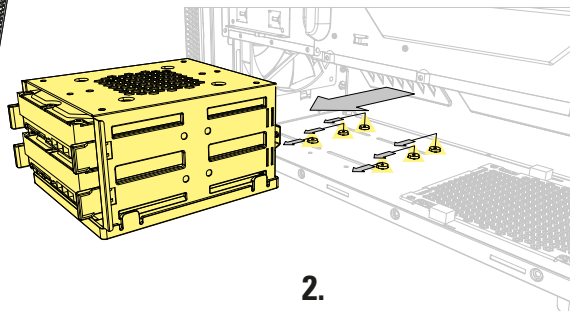

Extra Space for Power Supply Installation

Spazio extra per l'installazione dell'alimentatore

Espacio extra para la instalación de fuente de alimentación

Espaço extra para a instalação da fonte de alimentação

Extra ruimte voor installatie van voeding

Dodatkové mieste na montáž zasilacza

Extra hely a tápegység számára

Extra prostor pro instalaci napájecího zdroje

增加電源安裝空間

電源ユニット設置用の追加スペース

1.

2.

3.

4.