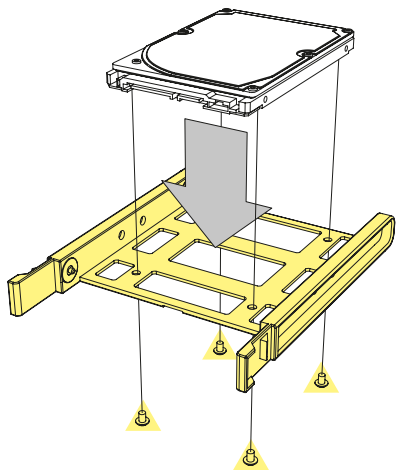

Instalacja dysku 3.5"
3,5" HDD beszerelhetőség
Instalace 3,5" HDD
Instalácia 3,5" HDD
3.5" 硬盘安装
3.5" ハードディスクの取付け

2.5" HDD/SSD Installation

Einbau 2,5"-HDD/SSD
2,5" HDD/SSD Installation
2,5" Installazione disco fisso/unità SSD
2,5" HDD/SSD de instalación
2,5" Instalação HDD/SSD
Installatie 2,5" HDD/SSD

Instalacja dysku 2.5" SSD/HDD
2,5" HDD/SSD beszerelhetőség
Instalace 2,5" HDD/SSD
Instalácia 2,5" HDD/SSD
2.5" 硬碟/SSD 安裝
2.5" HDD/SSD の取付け

Add-On Cards Installation

Einbau Erweiterungskarten
Add-On de cartes Installation
Installazione Add-On Cards
Tarjetas adicionales de instalación
Instalação Add-On Cartões
Installatie uitbreidingskaarten

Instalacja kart rozszerzeń
Bővítőkétya beszerelhetőség
Instalace karet na základnovú desku
Instalácia kariet na základnovú dosku
介面卡安裝
増設カードの取付け

Detachable Dust Filter

Herausnehmbarer Staubfilter
Amovible filtre anti-poussière
Filtro antipolvere staccabile
Filtro de polvo desmontable
Filtro de poeira destacável
Afnembaar stoffilter