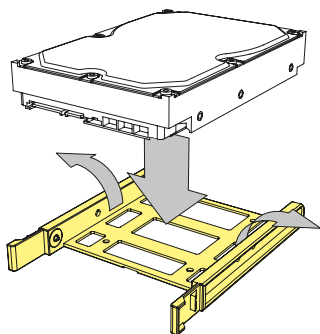

Sharkoon

AMS

Manual | Anleitung | Manuel | Manuel | Manual | Manual
Handleiding | Instrukcja | Használati útmutató | Manuál | Manuálny

使用手冊 | マニュアル

3.5" HDD Installation

Einbau 3,5"-HDD
3,5" Installation HDD
3,5" Installazione disco fisso
3,5" Instalación HDD
3,5" Instalação HDD
Installatie 3,5" HDD

Instalacja dysku 3.5"
3,5" HDD beszerelhetőség
Instalace 3,5" HDD
Instalácia 3,5" HDD
3.5" 硬盘安装
3.5" ハードディスクの取付け

2.5" HDD/SSD Installation

Einbau 2,5"-HDD/SSD
2,5" HDD/SSD Installation
2,5" Installazione disco fisso/unità SSD
2,5" HDD/SSD de instalación
2,5" Instalação HDD/SSD
Installatie 2,5" HDD/SSD