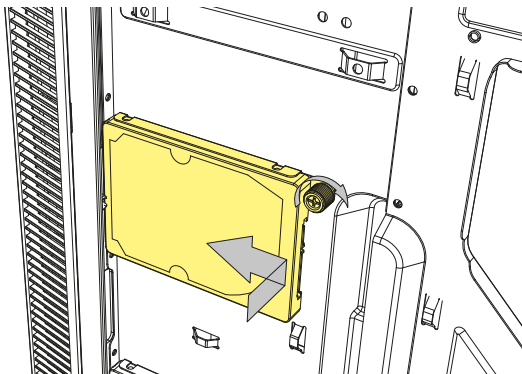

2.5" HDD/SSD Installation

Einbau 2,5"-HDD/SSD
2,5" HDD/SSD Installation
2,5" Installazione disco fisso/unità SSD
2,5" HDD/SSD de instalación
2,5" Instalação HDD/SSD
Installatie 2,5" HDD/SSD

Instalacja dysku 2.5" SSD/HDD
2,5" HDD/SSD beszerelhetőség
Instalace 2,5" HDD/SSD
Instalácia 2,5" HDD/SSD
2.5" 硬碟/SSD 安裝
2.5" HDD/SSD の取付け