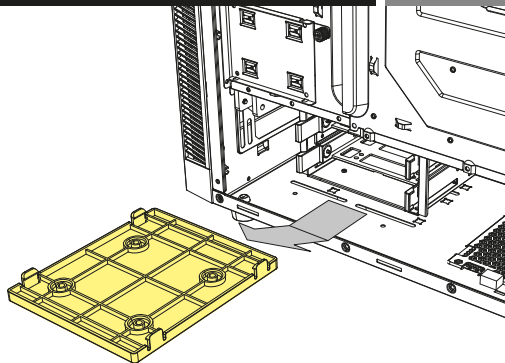

Sharkoon

AMS

Manual | Anleitung | Manuel | Manuel | Manual | Manual
Handleiding | Instrukcja | Használati útmutató | Manuál | Manuálny

使用手冊 | マニュアル

3.5" HDD Installation

Einbau 3,5"-HDD
3,5" Installation HDD
3,5" Installazione disco fisso
3,5" Instalación HDD
3,5" Instalação HDD
Installatie 3,5" HDD

Instalacja dysku 3.5"
3,5" HDD beszerelhetőség
Instalace 3,5" HDD
Instalácia 3,5" HDD
3.5" 硬盘安装
3.5" ハードディスクの取付け

2.5" HDD/SSD Installation

Einbau 2,5"-HDD/SSD
2,5" HDD/SSD Installation
2,5" Installazione disco fisso/unità SSD
2,5" HDD/SSD de instalación
2,5" Instalação HDD/SSD
Installatie 2,5" HDD/SSD