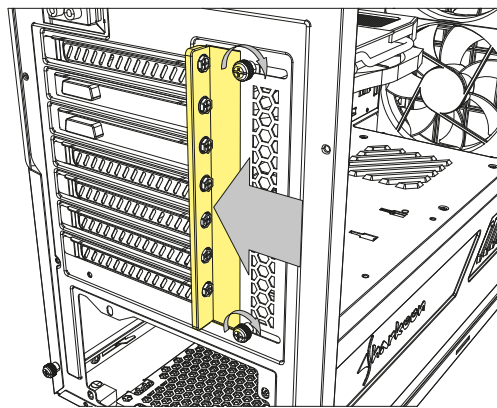

Instalacja dysku 3.5"
3,5" HDD beszerelhetőség
Instalace 3,5" HDD
Instalácia 3,5" HDD
3.5" 硬盘安装
3.5" ハードディスクの取付け

2.5" HDD/SSD Installation

Einbau 2,5"-HDD/SSD
2,5" HDD/SSD Installation
2,5" Installazione disco fisso/unità SSD
2,5" HDD/SSD de instalación
2,5" Instalação HDD/SSD
Installatie 2,5" HDD/SSD

Instalacja dysku 2.5" SSD/HDD
2,5" HDD/SSD beszerelhetőség
Instalace 2,5" HDD/SSD
Instalácia 2,5" HDD/SSD
2.5" 硬碟/SSD 安裝
2.5" HDD/SSD の取付け

Add-On Cards Installation

Einbau Erweiterungskarten
Add-On de cartes Installation
Installazione Add-On Cards
Tarjetas adicionales de instalación
Instalação Add-On Cartões
Installatie uitbreidingskaarten

Instalacja kart rozszerzeń
Bővítőkétya beszerelhetőség
Instalace karet na základnovú desku
Instalácia kariet na základnovú dosku
介面卡安裝
増設カードの取付け

Detachable Dust Filter

Herausnehmbarer Staubfilter
Amovible filtre anti-poussière
Filtro antipolvere staccabile
Filtro de polvo desmontable
Filtro de poeira destacável
Afnembaar stoffilter