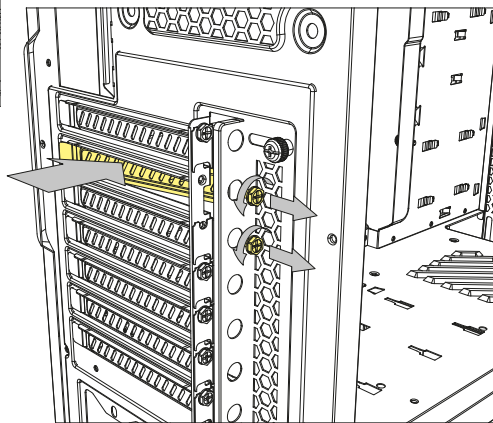

Instalacja dysku 3.5"
3,5" HDD beszerelhetőség
Instalace 3,5" HDD
Instalácia 3,5" HDD
3.5" 硬盘安装
3.5" ハードディスクの取付け

2.5" HDD/SSD Installation

Einbau 2,5"-HDD/SSD
2,5" HDD/SSD Installation
2,5" Installazione disco fisso/unità SSD
2,5" HDD/SSD de instalación
2,5" Instalação HDD/SSD
Installatie 2,5" HDD/SSD

Instalacja dysku 2.5" SSD/HDD
2,5" HDD/SSD beszerelhetőség
Instalace 2,5" HDD/SSD
Instalácia 2,5" HDD/SSD
2.5" 硬碟/SSD 安裝
2.5" HDD/SSD の取付け

Add-On Cards Installation

Einbau Erweiterungskarten
Add-On de cartes Installation
Installazione Add-On Cards
Tarjetas adicionales de instalación
Instalação Add-On Cartões
Installatie uitbreidingskaarten

Instalacja kart rozszerzeń
Bővítőkétya beszerelhetőség
Instalace karet na základnovú desku
Instalácia kariet na základnovú dosku
介面卡安裝
増設カードの取付け

Detachable Dust Filter

Herausnehmbarer Staubfilter
Amovible filtre anti-poussière
Filtro antipolvere staccabile
Filtro de polvo desmontable
Filtro de poeira destacável
Afnembaar stoffilter