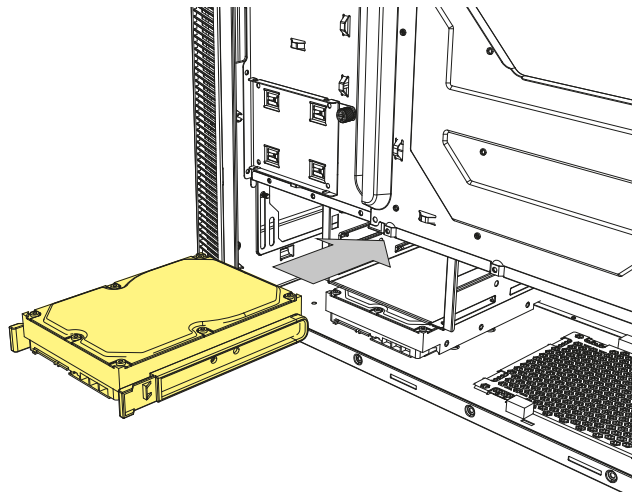

Sharkoon

AMS

Manual | Anleitung | Manuel | Manuel | Manual | Manual
Handleiding | Instrukcja | Használati útmutató | Manuál | Manuálny

使用手冊 | マニュアル

3.5" HDD Installation

Einbau 3,5"-HDD
3,5" Installation HDD
3,5" Installazione disco fisso
3,5" Instalación HDD
3,5" Instalação HDD
Installatie 3,5" HDD

Instalacja dysku 3.5"
3,5" HDD beszerelhetőség
Instalace 3,5" HDD
Instalácia 3,5" HDD
3.5" 硬盘安装
3.5" ハードディスクの取付け

2.5" HDD/SSD Installation

Einbau 2,5"-HDD/SSD
2,5" HDD/SSD Installation
2,5" Installazione disco fisso/unità SSD
2,5" HDD/SSD de instalación
2,5" Instalação HDD/SSD
Installatie 2,5" HDD/SSD