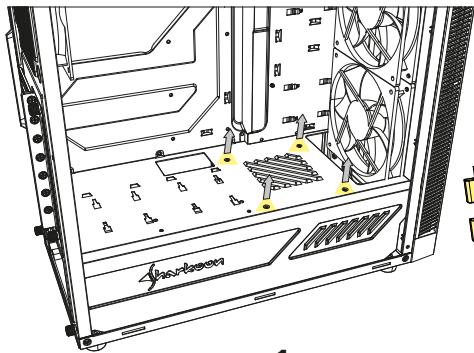

Extra Space for Power Supply Installation

Spazio extra per l'installazione dell'alimentatore

Espacio extra para la instalación de fuente de alimentación

Espaço extra para a instalação da fonte de alimentação

Extra ruimte voor installatie van voeding

Dodatkové mieste na montáž zasilacza

Extra hely a tápegység számára

Extra prostor pro instalaci napájecího zdroje

增加電源安裝空間

電源ユニット設置用の追加スペース

1.