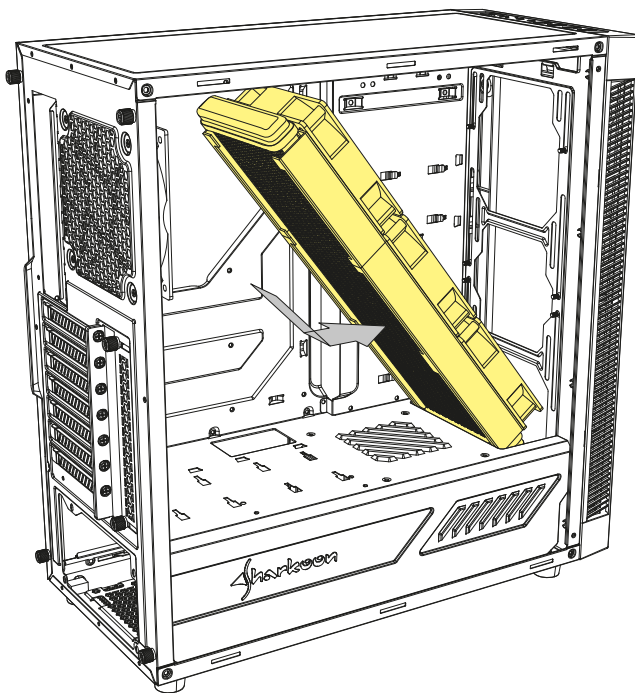

Front Panel Radiator Installation

Radiatoreinbau Gehäusefront
Installation du radiateur du panneau avant
Installazione del radiatore sul pannello frontale
Instalación de radiador en el panel frontal
Instalação do radiador do painel frontal
Voorpaneel radiator installatie

Montaż chłodnicy na panelu przednim
A radiátor felszerelése az előlő panelre
Instalace chladiča na předný panel
機殻前板水冷排安裝
フロントパネルラジエーターの設置

120 mm / 140 mm / 240 mm / 280 mm / 360 mm Radiator