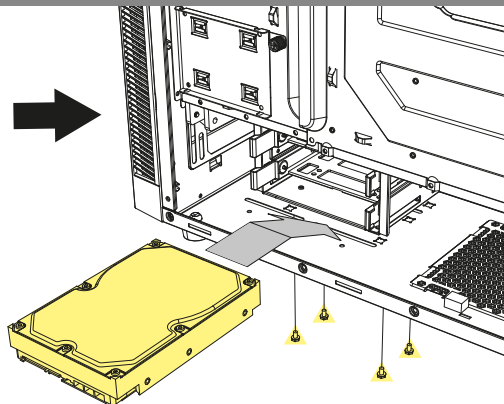

Sharkoon

AMS

Manual | Anleitung | Manuel | Manuel | Manual | Manual
Handleiding | Instrukcja | Használati útmutató | Manuál | Manuálny

使用手冊 | マニュアル

3.5" HDD Installation

Einbau 3,5"-HDD
3,5" Installation HDD
3,5" Installazione disco fisso
3,5" Instalación HDD
3,5" Instalação HDD
Installatie 3,5" HDD

Instalacja dysku 3.5"
3,5" HDD beszerelhetőség
Instalace 3,5" HDD
Instalácia 3,5" HDD
3.5" 硬盘安装
3.5" ハードディスクの取付け

2.5" HDD/SSD Installation

Einbau 2,5"-HDD/SSD
2,5" HDD/SSD Installation
2,5" Installazione disco fisso/unità SSD
2,5" HDD/SSD de instalación
2,5" Instalação HDD/SSD
Installatie 2,5" HDD/SSD